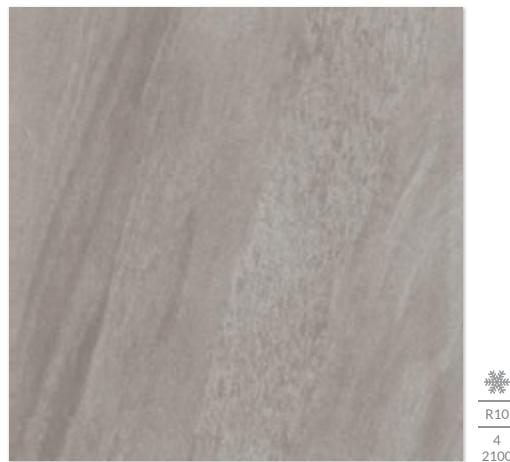

Każda płytka w odniesieniu do wzoru jest niepowtarzalna i może charakteryzować się różnicami tonalnymi – str. 166.

Kolekcja nagrodzona
Perła Ceramiki UE 2011.

cm	cm	szt.	m²	kg
59,8x59,8	1,00	5	1,79	40,45
29,8x59,8	1,00	8	1,43	32,32
29,8x59,8 stopnica	1,00	4	-	16,58
29,8x29,8 inserto A	1,00	7	-	14,41
29,8x29,8 inserto B	1,00	7	-	14,95
29,8x29,8 mozaika	1,00	7	-	13,18
4,8x29,8 listwa	1,00	44	-	15,71
7,2x29,8 cokół	1,00	24	-	11,28

kolekcja płytek rektyfikowanych