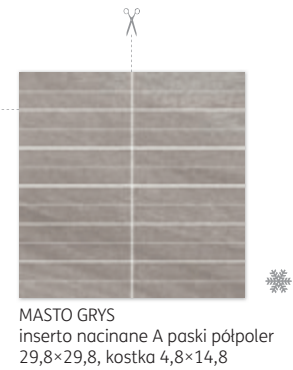

Każda płytka w odniesieniu do wzoru jest niepowtarzalna i może charakteryzować się różnicami tonalnymi – str. 166.

Kolekcja nagrodzona
Perła Ceramiki UE 2011.

cm	cm	szt.	m²	kg
59,8x59,8	1,00	5	1,79	40,45
29,8x59,8	1,00	8	1,43	32,32
29,8x59,8 stopnica	1,00	4	-	16,58
29,8x29,8 inserto A	1,00	7	-	14,41
29,8x29,8 inserto B	1,00	7	-	14,95
29,8x29,8 mozaika	1,00	7	-	13,18
4,8x29,8 listwa	1,00	44	-	15,71
7,2x29,8 cokół	1,00	24	-	11,28

kolekcja płytek rektyfikowanych