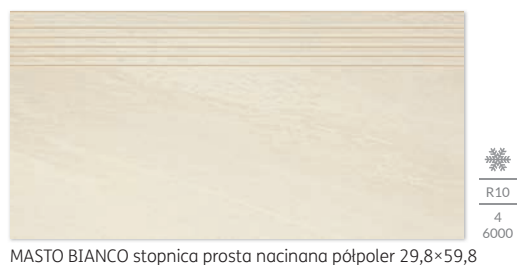

PARADYZ
CERAMIKA

MASTO

PARADYZ.RU
ОФИЦИАЛЬНЫЙ ПАРТНЕР

zobacz inspiracje str. 176-177

masto 29,8×59,8 59,8×59,8

cm	cm	szt.	m ²	kg
59,8x59,8	1,00	5	1,79	40,45
29,8x59,8	1,00	8	1,43	32,32
29,8x59,8 stopnica	1,00	4	-	16,58
29,8x29,8 inserto A	1,00	7	-	14,41
29,8x29,8 inserto B	1,00	7	-	14,95
29,8x29,8 mozaika	1,00	7	-	13,18
4,8x29,8 listwa	1,00	44	-	15,71
7,2x29,8 cokół	1,00	24	-	11,28

kolekcja płytek rektyfikowanych

Każda płytka w odniesieniu do wzoru jest niepowtarzalna i może charakteryzować się różnicami tonalnymi – str. 166.

Kolekcja nagrodzona
Perła Ceramiki UE 2011.

Każda płytka w odniesieniu do wzoru jest niepowtarzalna i może charakteryzować się różnicami tonalnymi – str. 166.

kolekcja płytek rektyfikowanych

masto 29,8×59,8 59,8×59,8

bianco / grys

ko
lek
cje.
zobacz
TOM 2
str. 92-93

Ściana:
Masto Grys półpoler 29,8×59,8
Masto Grys inserto cięte A
półpoler 29,8×29,8, kostka nacinana 4,8×14,8